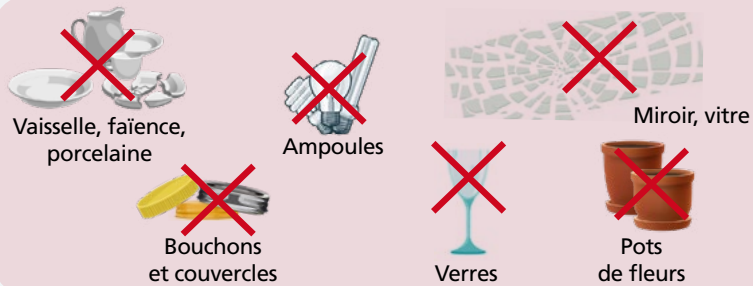

AVRIL		MAI		JUIN	
V 1		D 1		M 1	▲
S 2		L 2		J 2	
D 3		M 3	●	V 3	
L 4		M 4	▲	S 4	
M 5	●	J 5		D 5	
M 6	▲	V 6		L 6	
J 7		S 7		M 7	●
V 8		D 8		M 8	
S 9		L 9		J 9	
D 10		M 10	●	V 10	
L 11		M 11		S 11	
M 12	●	J 12		D 12	
M 13		V 13		L 13	
J 14		S 14		M 14	●
V 15		D 15		M 15	▲
S 16		L 16		J 16	
D 17		M 17	●	V 17	
L 18	■	M 18	▲	S 18	
M 19	●	J 19		D 19	
M 20	▲	V 20		L 20	■
J 21		S 21		M 21	●
V 22		D 22		M 22	
S 23		L 23		J 23	
D 24		M 24	●	V 24	
L 25		M 25		S 25	
M 26	●	J 26		D 26	
M 27		V 27		L 27	
J 28		S 28		M 28	●
V 29		D 29		M 29	▲
S 30		L 30		J 30	
		M 31	●		

LONGPONT

VILLERS-HÉLON

BAC À VERRE

✓ Ce que je mets

- Bouteilles sans bouchons
- Pots et bocaux sans bouchons

✗ Ce que je ne mets pas

SORTEZ VOS DÉCHETS LA VEILLE AU SOIR DES JOURS DE COLLECTE

ORDURES
MÉNAGÈRES

DÉCHETS
RECYCLABLES

VERRE

JUILLET

V 1
S 2
D 3
L 4
M 5
M 6
J 7
V 8
S 9
D 10
L 11
M 12
M 13
J 14
V 15
S 16
D 17
L 18
M 19
M 20
J 21
V 22
S 23
D 24
L 25
M 26
M 27
J 28
V 29
S 30
D 31

AOÛT

L 1
M 2
M 3
J 4
V 5
S 6
D 7
L 8
M 9
M 10
V 12
S 13
D 14
L 15
M 16
J 18
V 19
S 20
D 21
L 22
M 23
M 24
J 25
V 26
S 27
D 28
L 29
M 30
M 31